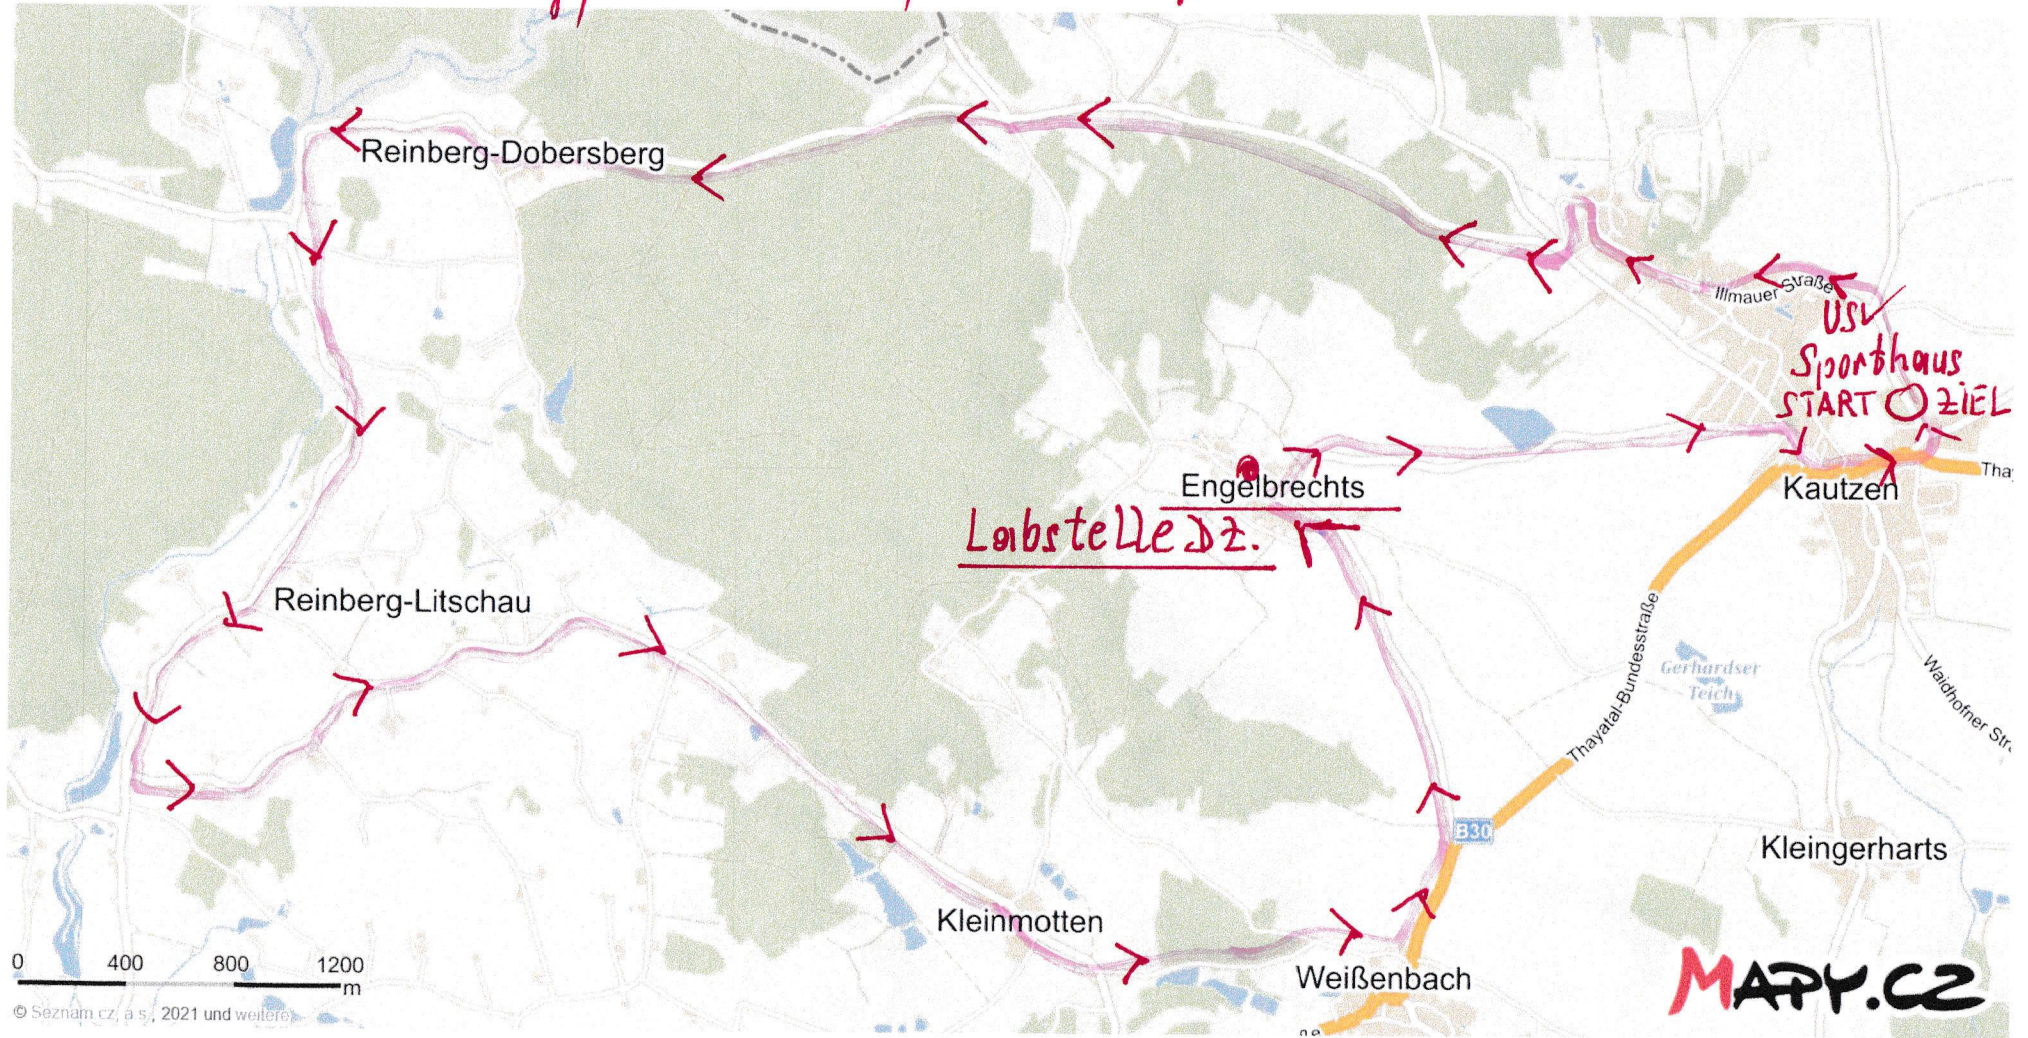

Familienwandertag, 12.09.2021, Streckenplan RAD

RADSTRECKE ca. 20km, rote PFEILE →