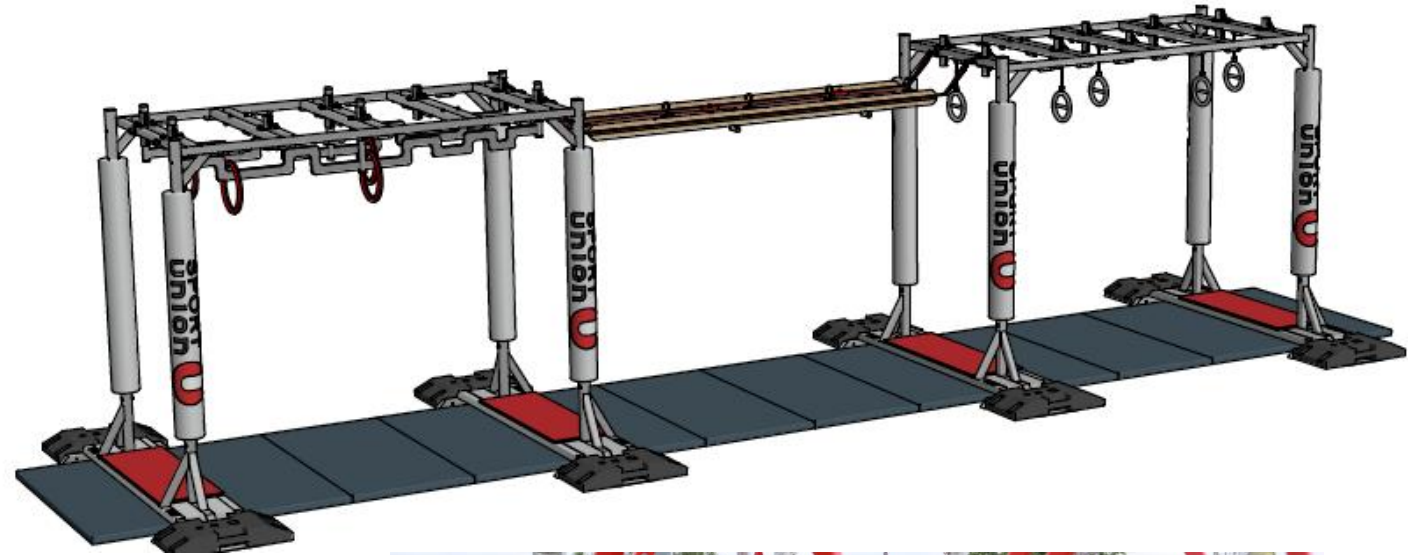

Riesenwuzzler

- Bestandteile:
 - Riesenwuzzler
 - Verpackungshülle
 - Gebläse
 - 12 Gurte inkl. Karabiner
- Riesenwuzzler muss ständig von einer Person betreut werden
- Aufbau: 5-6 Personen
- € 160,- für SPORTUNION-Vereine

Bungeerun

- Bestandteile:
 - Bungeerun inkl. Verpackungshülle
 - Gebläse
 - 2 schwarze Gitter
 - Zubehörsack
 - 4 Bungees mit 4 Gurten und 8 Karabiner
 - 4 kleine Kissen
- Bungeerun muss ständig von einer Person betreut werden
- Benützung nur ohne Schuhe
- Aufbau: 4-5 Personen
- Stückanzahl: 2
- € 160,- für SPORTUNION-Vereine

Airtrack 1 12m x 2m

- Bestandteile:
 - Airtrack (12m lang, 2m breit, 0,3m tief) inkl. Verpackungshülle
 - Gebälse
 - Schlauch
 - Kabel
- Die Airtrack muss ständig von einer Person betreut werden
- Benützung nur ohne Schuhe
- Aufbau: 2-3 Personen
- Stückanzahl: 2
- € 110,- für SPORTUNION-Vereine

Airtrack 2 15m x 2,8m

- Bestandteile:
 - Airtrack (15m lang, 2,8m breit, 0,3m tief) inkl. Verpackungshülle
 - Gebüse
 - Schlauch
 - Kabel
- Die Airtrack muss ständig von einer Person betreut werden
- Benützung nur ohne Schuhe
- Aufbau: 2-3 Personen
- Stückanzahl: 2
- € 100,- für SPORTUNION-Vereine