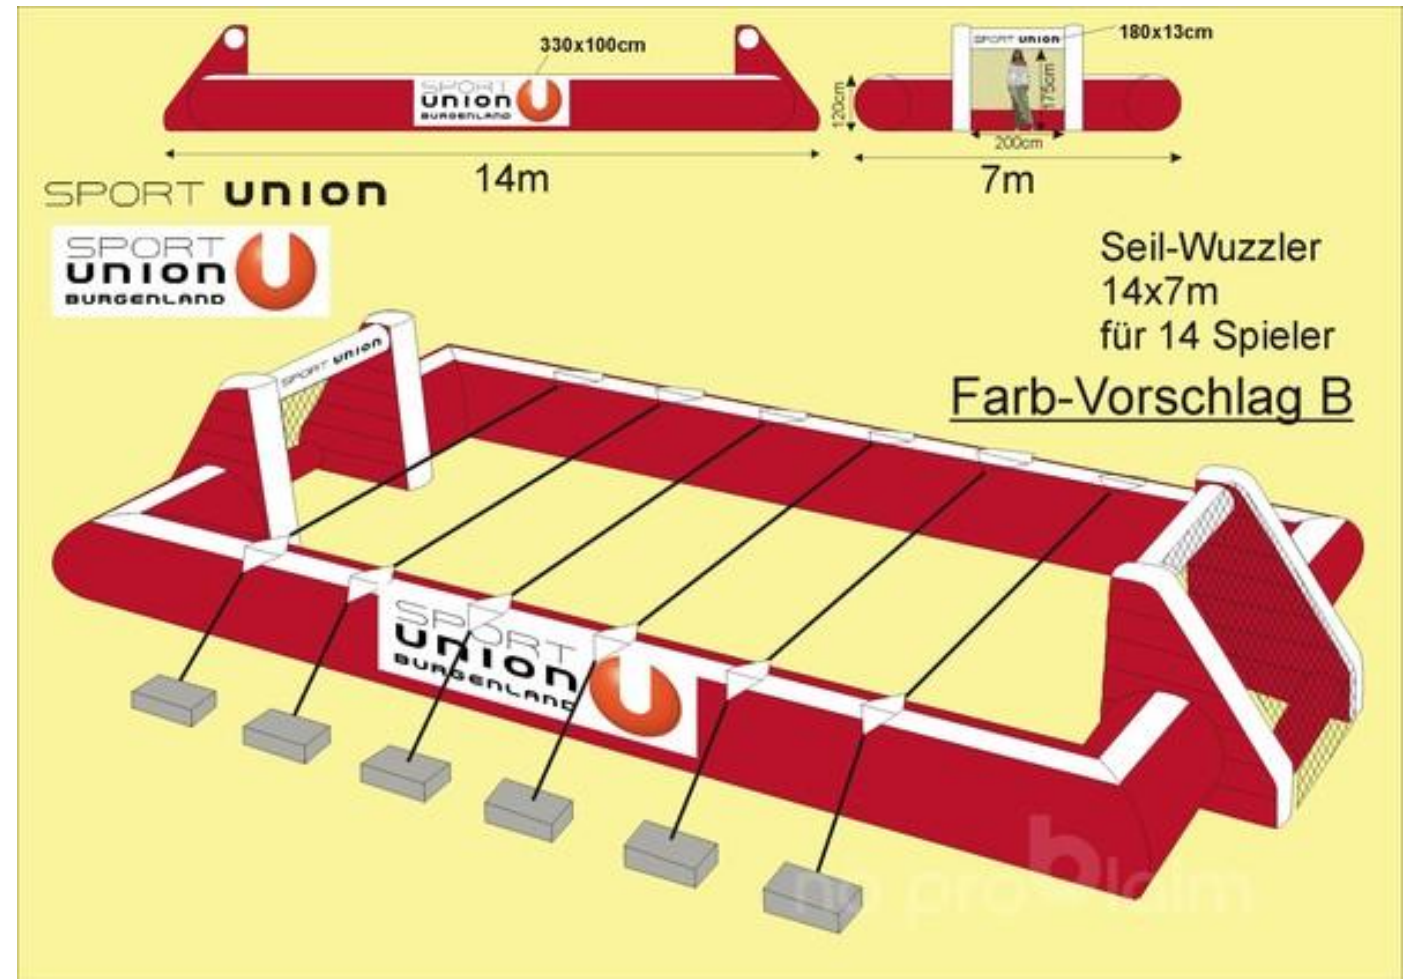

Riesenwuzzler

- Bestandteile:
 - Riesenwuzzler
 - Verpackungshülle
 - Gebläse
 - 12 Gurte inkl. Karabiner
- Riesenwuzzler muss ständig von einer Person betreut werden
- Aufbau: 5-6 Personen
- € 160,- für SPORTUNION-Vereine

Bungeerun

- Bestandteile:
 - Bungeerun inkl. Verpackungshülle
 - Gebläse
 - 2 schwarze Gitter
 - Zubehörsack
 - 4 Bungees mit 4 Gurten und 8 Karabiner
 - 4 kleine Kissen
- Bungeerun muss ständig von einer Person betreut werden
- Benützung nur ohne Schuhe
- Aufbau: 4-5 Personen
- Stückanzahl: 2
- € 160,- für SPORTUNION-Vereine

Airtrack 1 12m x 2m

- Bestandteile:
 - Airtrack (12m lang, 2m breit, 0,3m tief) inkl. Verpackungshülle
 - Gebälse
 - Schlauch
 - Kabel
- Die Airtrack muss ständig von einer Person betreut werden
- Benützung nur ohne Schuhe
- Aufbau: 2-3 Personen
- Stückanzahl: 2
- € 110,- für SPORTUNION-Vereine

Airtrack 2 15m x 2,8m

- Bestandteile:
 - Airtrack (15m lang, 2,8m breit, 0,3m tief) inkl. Verpackungshülle
 - Gebüse
 - Schlauch
 - Kabel
- Die Airtrack muss ständig von einer Person betreut werden
- Benützung nur ohne Schuhe
- Aufbau: 2-3 Personen
- Stückanzahl: 2
- € 100,- für SPORTUNION-Vereine