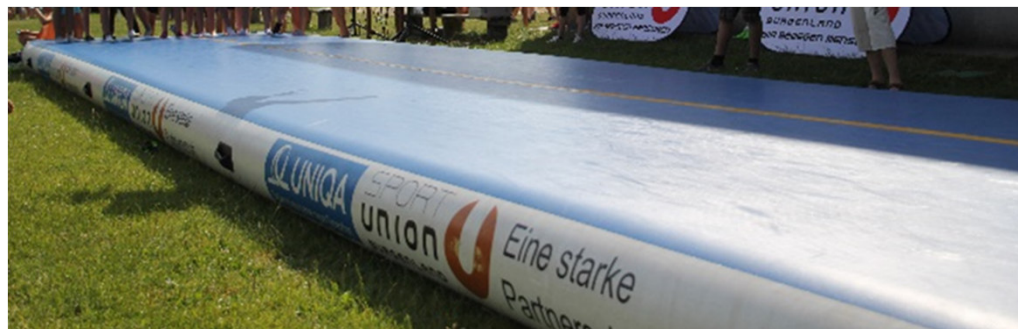

Airtrack 1 12m x 2m

Bestandteile:

- Airtrack (12m lang, 2m breit, 0,3m tief) inkl. Verpackungshülle
- Gebläse
- Schlauch
- Kabel

Die Airtrack muss ständig von einer Person betreut werden

Benützung nur ohne Schuhe

Aufbau: 2-3 Personen

Stückanzahl: 2

€ 100,- für SPORTUNION-Vereine

Airtrack 2 15m x 2,8m

- Bestandteile:
 - Airtrack (15m lang, 2,8m breit, 0,3m tief) inkl. Verpackungshülle
 - Gebälse
 - Schlauch
 - Kabel
- Die Airtrack muss ständig von einer Person betreut werden
- Benützung nur ohne Schuhe
- Aufbau: 2-3 Personen
- Stückanzahl: 2
- € 100,- für SPORTUNION-Vereine