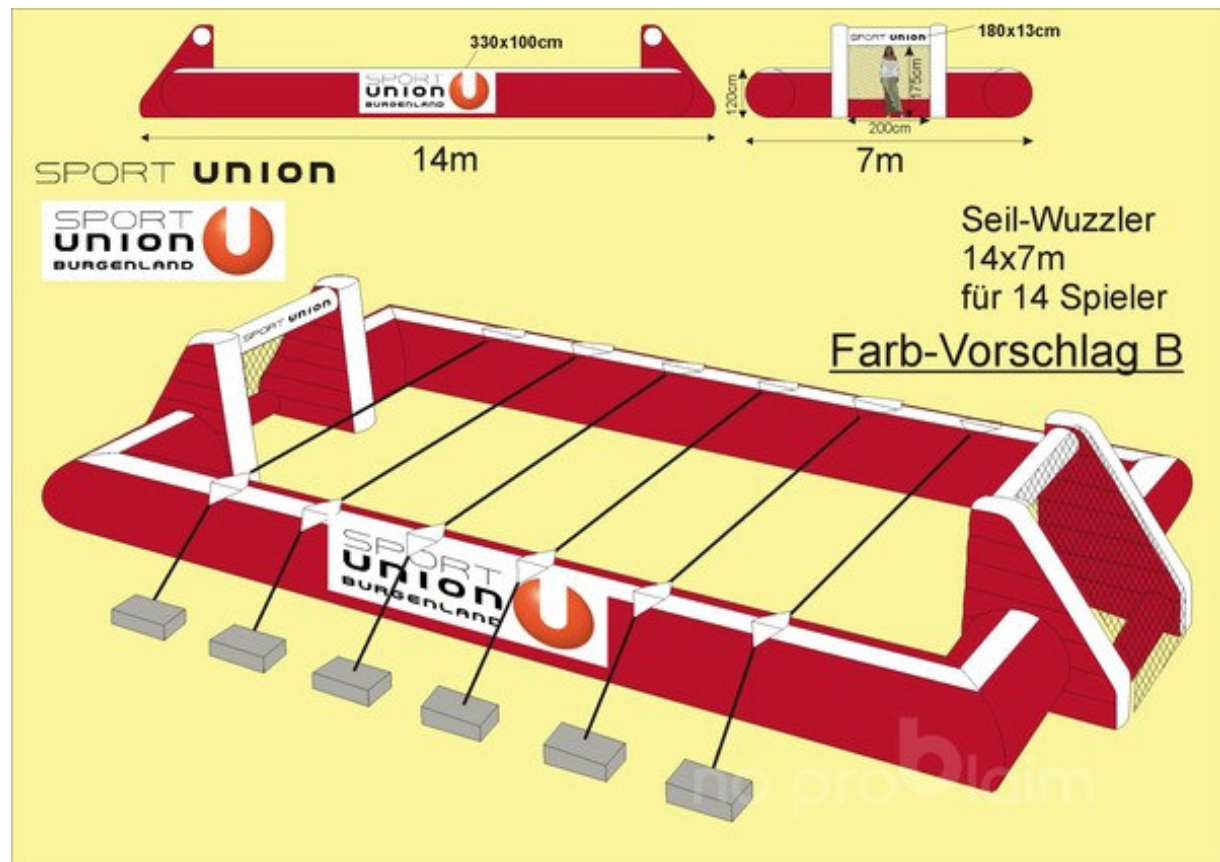

Ninja Triple

- Bestandteile:
 - Aufbauanleitung
 - Anhänger inkl. Einzelteile, siehe Anleitung
- Das Ninja Triple muss durchgehend von einer Person betreut werden
- Aufbau: 4 Personen
- € 150,- für SPORTUNION-Vereine

Riesenwuzzler

- Bestandteile:
 - Riesenwuzzler
 - Verpackungshülle
 - Gebläse
 - 12 Gurte inkl. Karabiner
- Riesenwuzzler muss ständig von einer Person betreut werden
- Aufbau: 5-6 Personen
- € 150,- für SPORTUNION-Vereine

Airtrack 1 12m x 2m

Bestandteile:

- Airtrack (12m lang, 2m breit, 0,3m tief) inkl. Verpackungshülle
- Gebläse
- Schlauch
- Kabel

Die Airtrack muss ständig von einer Person betreut werden

Benützung nur ohne Schuhe

Aufbau: 2-3 Personen

Stückanzahl: 2

€ 100,- für SPORTUNION-Vereine

Airtrack 2 15m x 2,8m

- Bestandteile:
 - Airtrack (15m lang, 2,8m breit, 0,3m tief) inkl. Verpackungshülle
 - Gebälse
 - Schlauch
 - Kabel
- Die Airtrack muss ständig von einer Person betreut werden
- Benützung nur ohne Schuhe
- Aufbau: 2-3 Personen
- Stückanzahl: 2
- € 100,- für SPORTUNION-Vereine