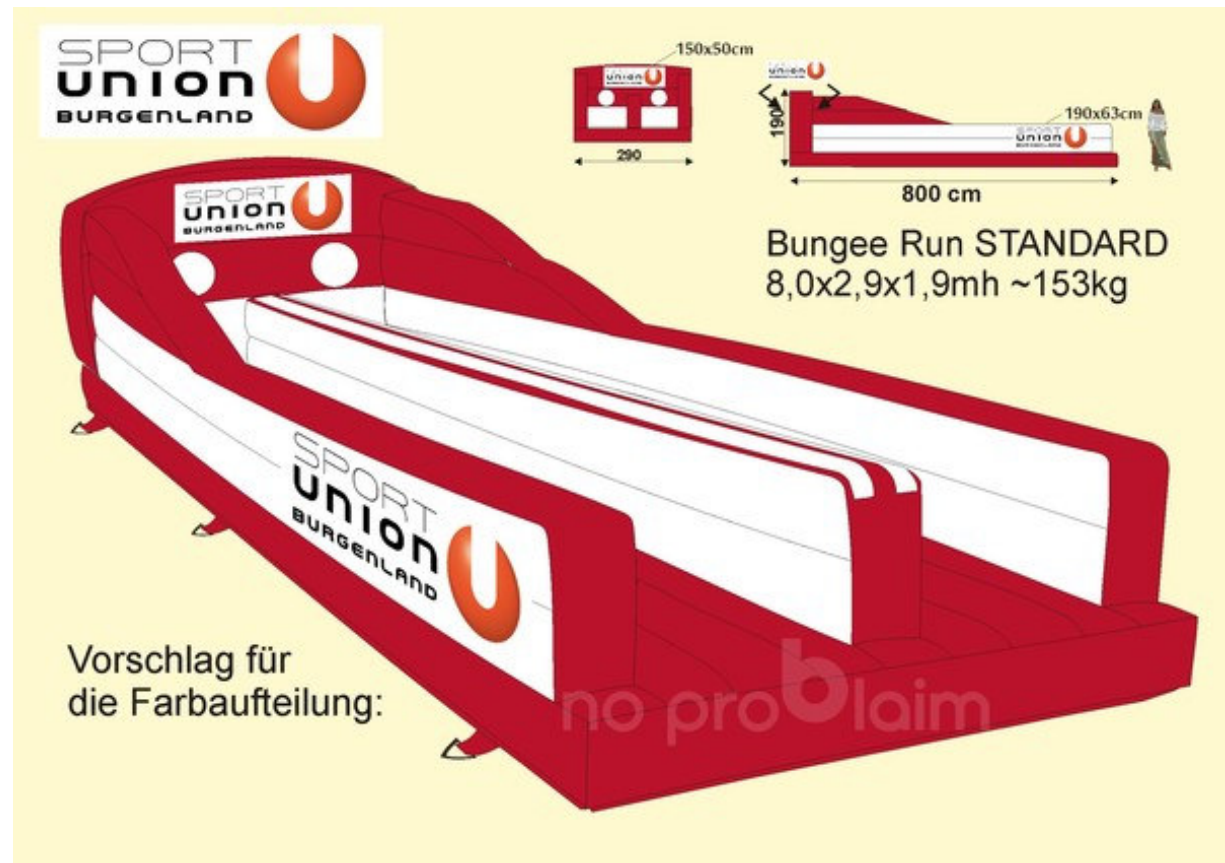

Riesenwuzzler

- Bestandteile:
 - Riesenwuzzler
 - Verpackungshülle
 - Gebläse
 - 12 Gurte inkl. Karabiner
- Riesenwuzzler muss ständig von einer Person betreut werden
- Aufbau: 5-6 Personen
- € 150,- für SPORTUNION-Vereine

Bungeerun

- Bestandteile:
 - Bungeerun inkl. Verpackungshülle
 - Gebälse
 - 2 schwarze Gitter
 - Zubehörsack
 - 4 Bungees mit 4 Gurten und 8 Karabiner
 - 4 kleine Kissen
- Bungeerun muss ständig von einer Person betreut werden
- Benützung nur ohne Schuhe
- Aufbau: 4-5 Personen
- Stückanzahl: 2
- € 150,- für SPORTUNION-Vereine

Airtrack 1 12m x 2m

Bestandteile:

- Airtrack (12m lang, 2m breit, 0,3m tief) inkl. Verpackungshülle
- Gebläse
- Schlauch
- Kabel

Die Airtrack muss ständig von einer Person betreut werden

Benützung nur ohne Schuhe