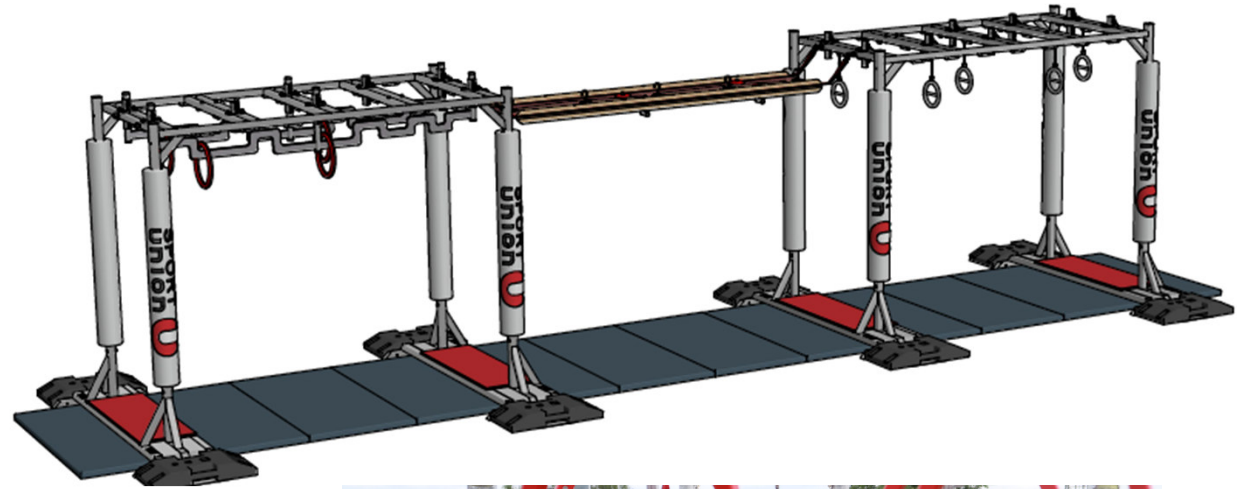

Riesenwuzzler

- Bestandteile:
 - Riesenwuzzler
 - Verpackungshülle
 - Gebläse
 - 12 Gurte inkl. Karabiner
- Riesenwuzzler muss ständig von einer Person betreut werden
- Aufbau: 5-6 Personen
- € 150,- für SPORTUNION-Vereine

Bungeerun

- Bestandteile:
 - Bungeerun inkl. Verpackungshülle
 - Gebälse
 - 2 schwarze Gitter
 - Zubehörsack
 - 4 Bungees mit 4 Gurten und 8 Karabiner
 - 4 kleine Kissen
- Bungeerun muss ständig von einer Person betreut werden
- Benützung nur ohne Schuhe
- Aufbau: 4-5 Personen
- Stückanzahl: 2
- € 150,- für SPORTUNION-Vereine

Airtrack 1 12m x 2m

Bestandteile:

- Airtrack (12m lang, 2m breit, 0,3m tief) inkl. Verpackungshülle
- Gebläse
- Schlauch
- Kabel

Die Airtrack muss ständig von einer Person betreut werden

Benützung nur ohne Schuhe

Aufbau: 2-3 Personen

Stückanzahl: 2

€ 100,- für SPORTUNION-Vereine

Airtrack 2 15m x 2,8m

- Bestandteile:
 - Airtrack (15m lang, 2,8m breit, 0,3m tief) inkl. Verpackungshülle
 - Gebälse
 - Schlauch
 - Kabel
- Die Airtrack muss ständig von einer Person betreut werden
- Benützung nur ohne Schuhe
- Aufbau: 2-3 Personen
- Stückanzahl: 2
- € 100,- für SPORTUNION-Vereine