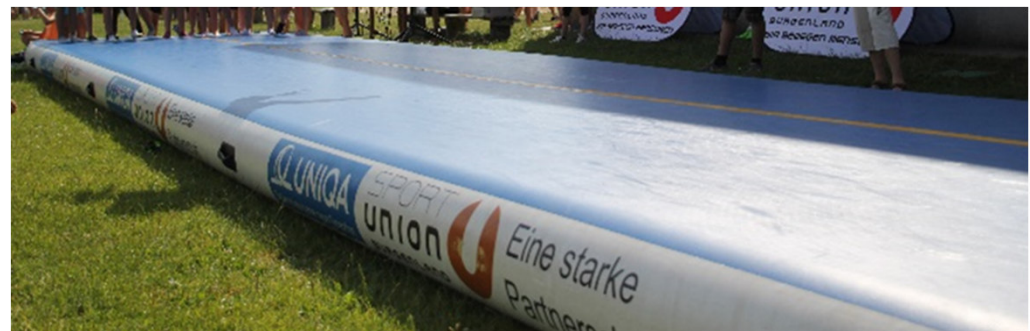

Aufbau: 2-3 Personen

Stückanzahl: 2

€ 100,- für SPORTUNION-Vereine

Airtrack 2 15m x 2,8m

- Bestandteile:
 - Airtrack (15m lang, 2,8m breit, 0,3m tief) inkl. Verpackungshülle
 - Gebälse
 - Schlauch
 - Kabel
- Die Airtrack muss ständig von einer Person betreut werden
- Benützung nur ohne Schuhe
- Aufbau: 2-3 Personen
- Stückanzahl: 2
- € 100,- für SPORTUNION-Vereine

Dreier Wurfspiel

- Bestandteile:
 - Dreier Wurfspiel
 - Gebläse
- Aufbau: 1-2 Personen
- € 60,- für SPORTUNION-Vereine

Lautsprecheranlage

- Bestandteile:
 - 2 Boxen RCF
 - 2 Stative
 - Mischpult
 - Mikrofon
 - MP3-Player
 - Komplette Verkabelung
- Preis € 50,- für Vereine