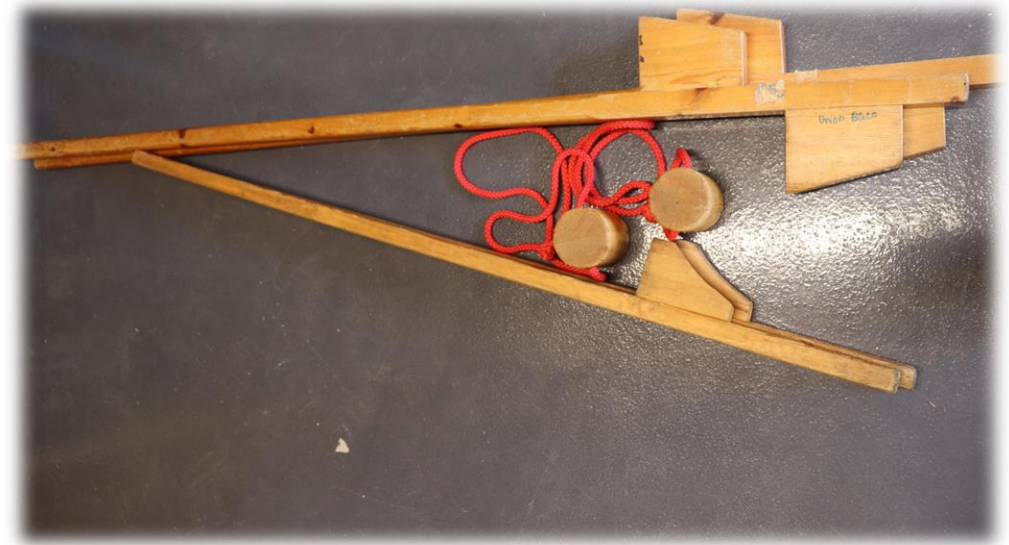

Stelzen

Stelzen Holz

- Stückanzahl: 8 Paar

Walzenstelzen

- Plastik: 1 Paar
- Holz: 2 Paar