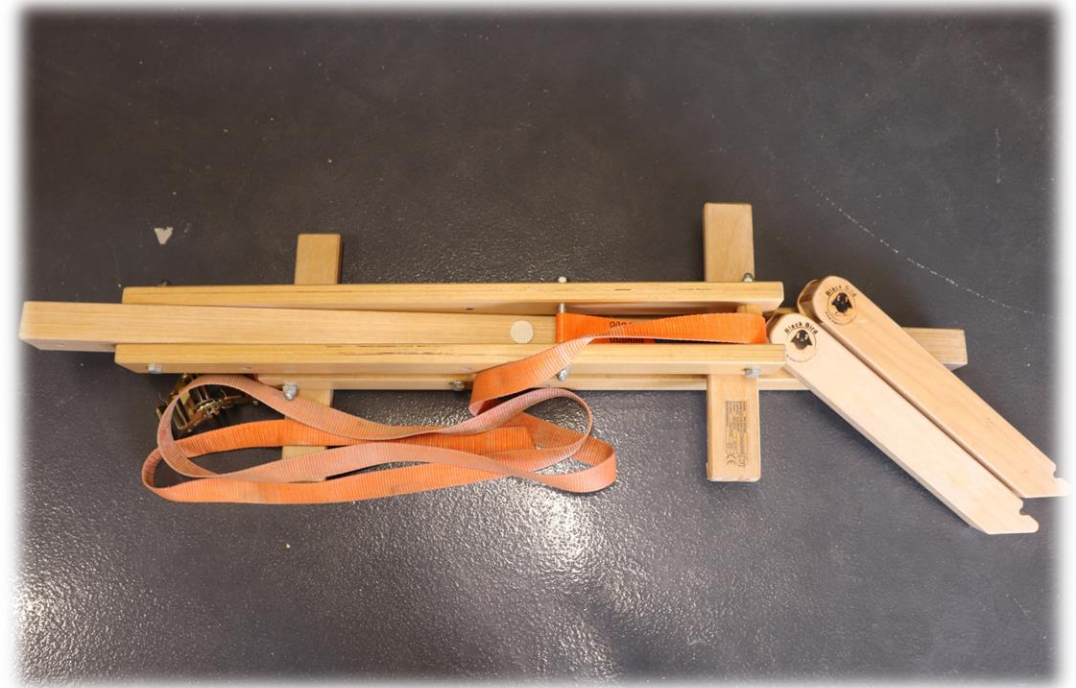

BUSVERLEIH

MATERIALVEREIH

Balance halten

Erzi Balancedisc

Erzi Balancedisc

- Große Scheibe: 1
- Kleine Scheibe: 1
- Bunte Kugeln: 6

Flusssteine

Flusssteine

- Große Steine: 3
- Kleine Steine: 3

MFT Platte

MFT Challenge Disc

- Stückanzahl: 2

MFT Fit Disc

- Stückanzahl: 1

Slackboard

Slackboard

- Holzgestell: 1
- Gurt: 1
- Gabelschlüssel: 1

Slackline

Slacklines

- 2,5 cm breit, 15 m lang: 1
- 5 cm breit, 25 m lang: 1

Stelzen

Stelzen Holz

- Stückanzahl: 8 Paar

Walzenstelzen

- Komplett zusammengebaut: 1
- 2 Halbbögen: 1

Information zu den Bildern

Die Bilder in der Präsentation sind als Beispielbilder zu verstehen. Unsere Materialien sind den Bildern sehr ähnlich, jedoch können sie Gebrauchsspuren aufweisen.