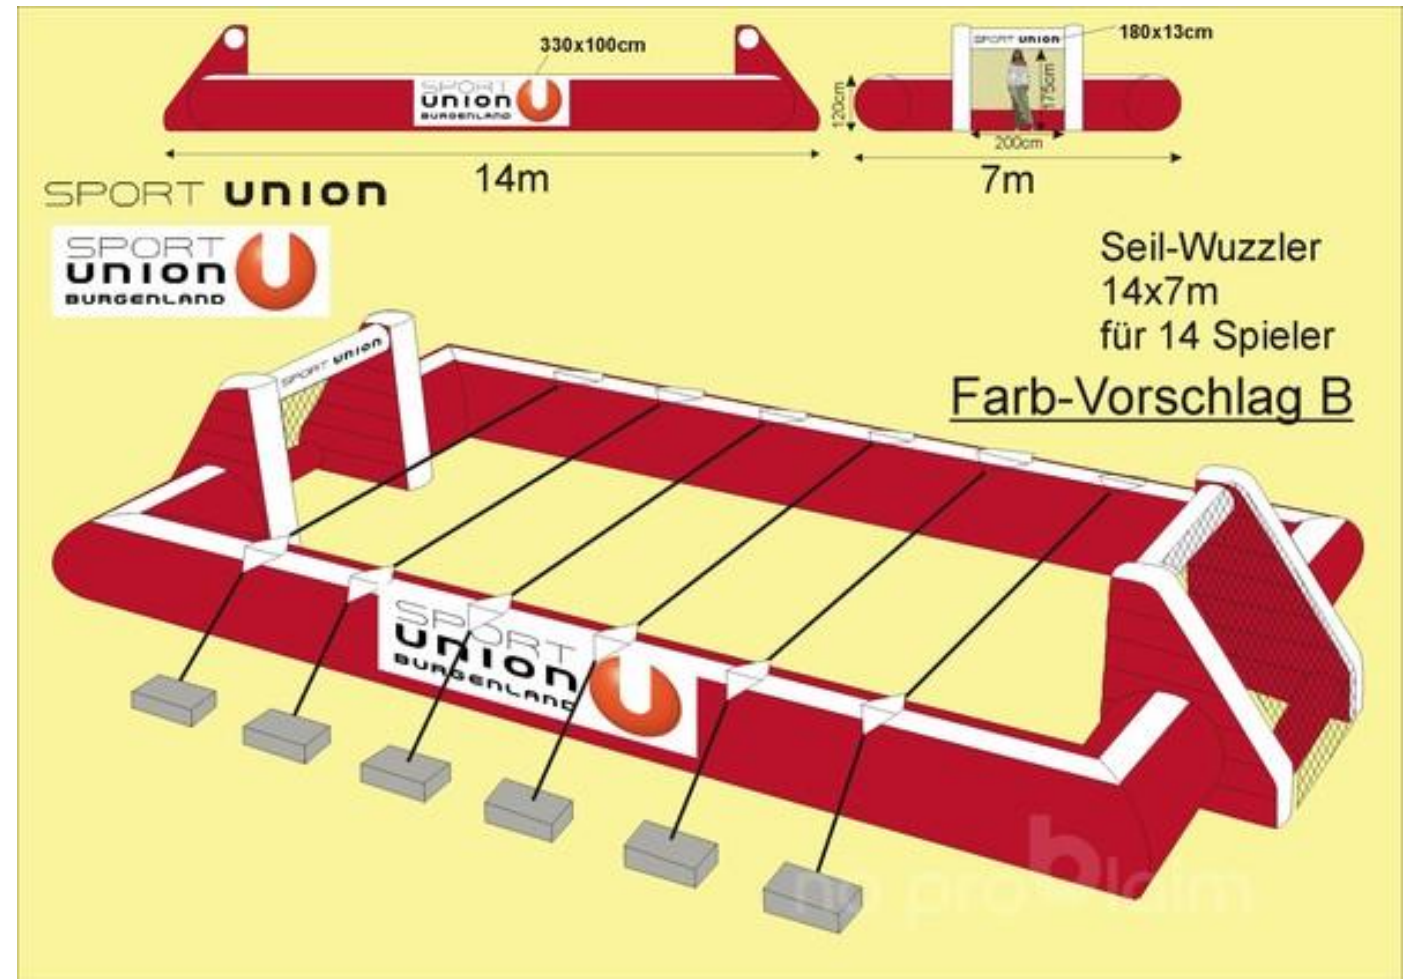

# Riesenwuzzler

- Bestandteile:
  - Riesenwuzzler
  - Verpackungshülle
  - Gebläse
  - 12 Gurte inkl. Karabiner
- Riesenwuzzler muss ständig von einer Person betreut werden
- Aufbau: 5-6 Personen
- € 150,- für SPORTUNION-Vereine