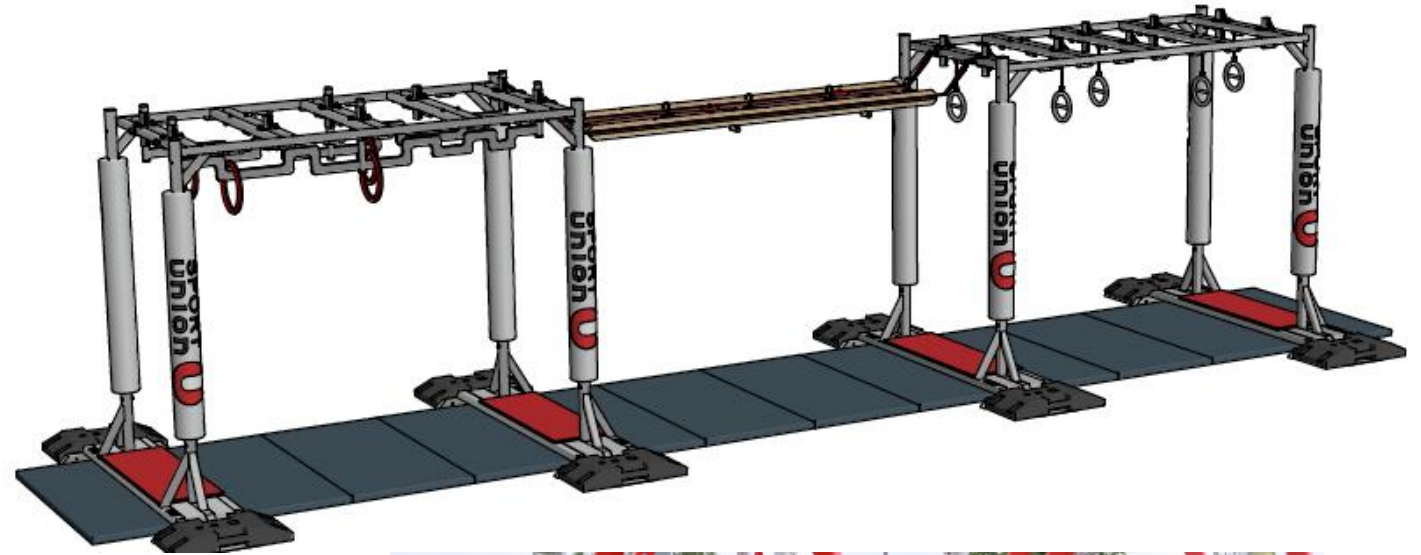

Ninja Triple

- Bestandteile:
  - Aufbauanleitung
  - Anhänger inkl. Einzelteile, siehe Anleitung
- Das Ninja Triple muss durchgehend von einer Person betreut werden
- Aufbau: 4 Personen
- € 150,- für SPORTUNION-Vereine