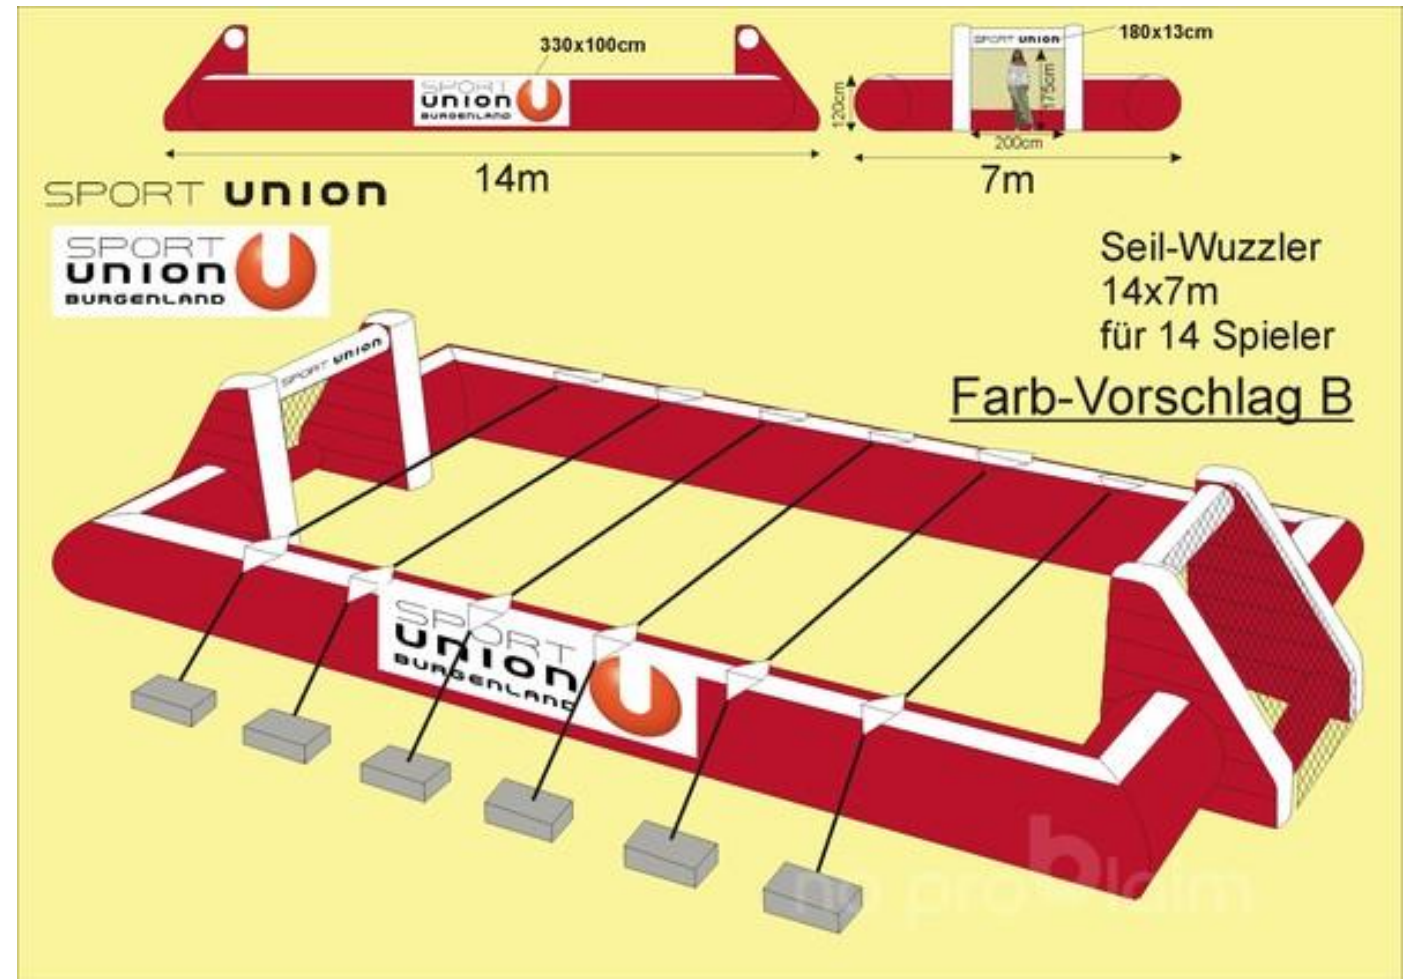

Ninja Triple

- Bestandteile:
 - Aufbauanleitung
 - Anhänger inkl. Einzelteile, siehe Anleitung
- Das Ninja Triple muss durchgehend von einer Person betreut werden
- Aufbau: 4 Personen
- € 150,- für SPORTUNION-Vereine

Riesenwuzzler

- Bestandteile:
 - Riesenwuzzler
 - Verpackungshülle
 - Gebläse
 - 12 Gurte inkl. Karabiner
- Riesenwuzzler muss ständig von einer Person betreut werden
- Aufbau: 5-6 Personen
- € 200,- für SPORTUNION-Vereine

Bungeerun

- Bestandteile:
 - Bungeerun inkl. Verpackungshülle
 - Gebläse
 - 2 schwarze Gitter
 - Zubehörsack
 - 4 Bungees mit 4 Gurten und 8 Karabiner
 - 4 kleine Kissen
- Bungeerun muss ständig von einer Person betreut werden
- Benützung nur ohne Schuhe
- Aufbau: 4-5 Personen
- Stückanzahl: 2
- € 150,- für SPORTUNION-Vereine

Airtrack 12m x 3m

- Bestandteile:
 - Airtrack (20m lang, 3m breit) inkl. Verpackungshülle
 - Gebälse
 - Schlauch
 - Kabel
- Die Airtrack muss ständig von einer Person betreut werden
- Benützung nur ohne Schuhe
- Aufbau: 2-3 Personen
- Stückanzahl: 2
- € 100,- für SPORTUNION-Vereine