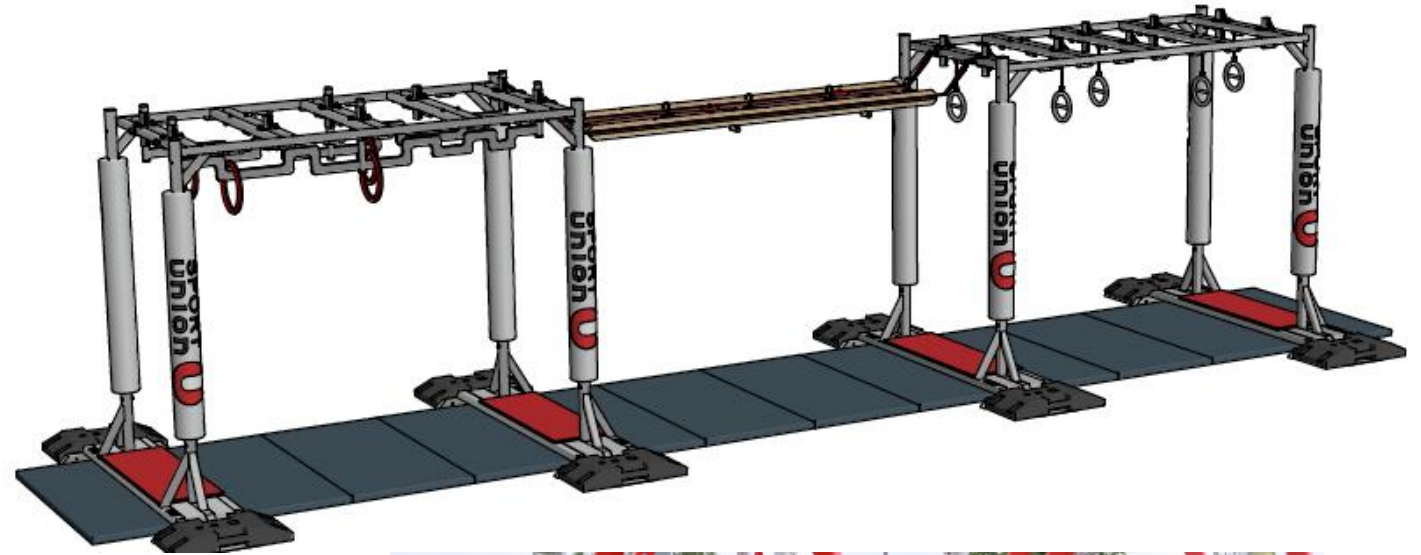

Ninja Triple

- Bestandteile:
 - Aufbauanleitung
 - Anhänger inkl. Einzelteile, siehe Anleitung
- Das Ninja Triple muss durchgehend von einer Person betreut werden
- Aufbau: 4 Personen
- € 150,- für SPORTUNION-Vereine

Riesenwuzzler

- Bestandteile:
 - Riesenwuzzler
 - Verpackungshülle
 - Gebläse
 - 12 Gurte inkl. Karabiner
- Riesenwuzzler muss ständig von einer Person betreut werden
- Aufbau: 5-6 Personen
- € 200,- für SPORTUNION-Vereine

Bungeerun

- Bestandteile:
 - Bungeerun inkl. Verpackungshülle
 - Gebläse
 - 2 schwarze Gitter
 - Zubehörsack
 - 4 Bungees mit 4 Gurten und 8 Karabiner
 - 4 kleine Kissen
- Bungeerun muss ständig von einer Person betreut werden
- Benützung nur ohne Schuhe
- Aufbau: 4-5 Personen
- Stückanzahl: 2
- € 150,- für SPORTUNION-Vereine

Airtrack 12m x 3m

- Bestandteile:
 - Airtrack (20m lang, 3m breit) inkl. Verpackungshülle
 - Gebälse
 - Schlauch
 - Kabel
- Die Airtrack muss ständig von einer Person betreut werden
- Benützung nur ohne Schuhe
- Aufbau: 2-3 Personen
- Stückanzahl: 2
- € 100,- für SPORTUNION-Vereine